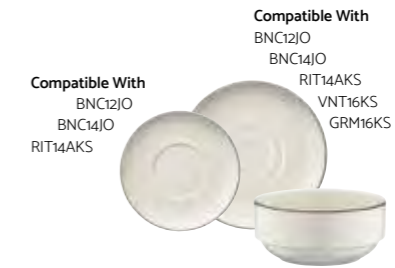

Pizza Tabanı
Pizza Plate

E100GRM32PZ	32 cm	6	🔵
-------------	-------	---	---

Çukur Tabak
Pasta Plate

E100BNC28CK	28 cm	400 cc	6	🔵
-------------	-------	--------	---	---

Çukur Tabak
Pasta Plate

E100BLM23CK	23 cm	1000cc	6	🔵
E100BLM25CK	25 cm	1300 cc	6	🔵
E100BLM28CK	28 cm	1700 cc	6	🔵