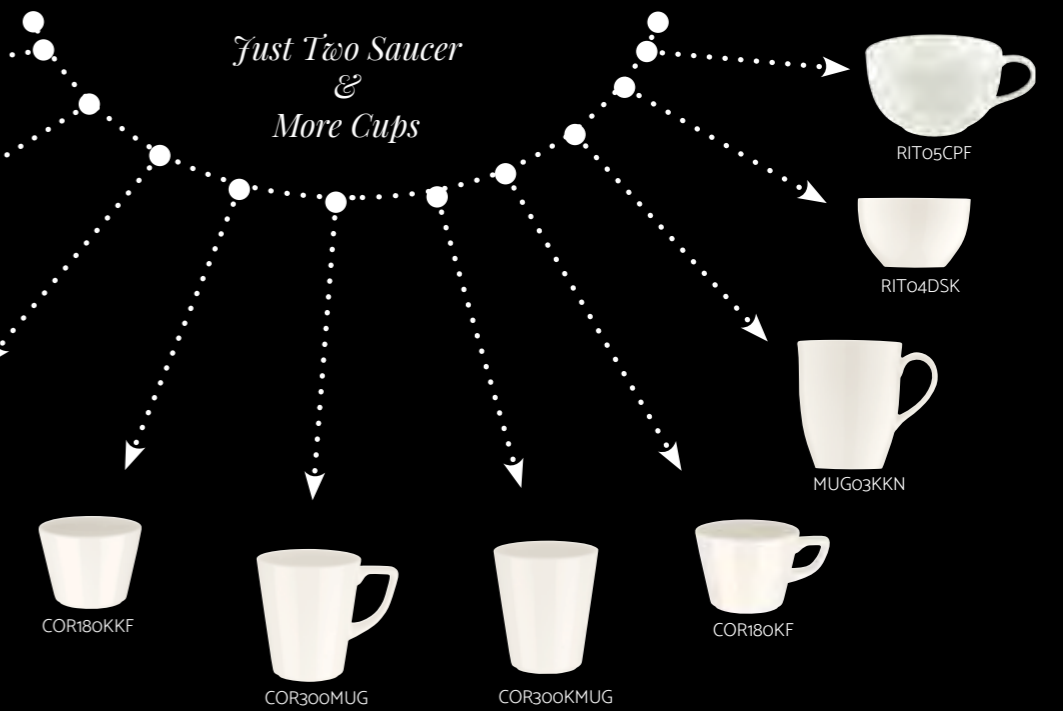

RIT04CT 16 cm 6

Core Kahve Fincamı & Tabağı
Core Coffee Cup & Saucer
COR70KF  6 
70 cc
COR70KT   6 
12 cm

Core Kulpsuz Kahve Fincamı
Core Unhandled Coffee Cup
COR180KKF  6 
180 cc

Core Kahve Fincamı & Tabağı
Core Coffee Cup & Saucer
COR180KF  6 
180 cc
COR180KT   6 
15 cm