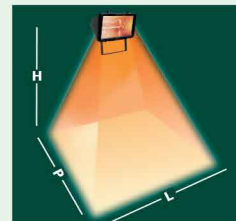

**BULBO DI RICAMBIO
COD. EB1300 (1300 Watt)**

**EQUIPAGGIATO CON
BULBO ATTACCO R7S**

VARMA ECOWRN/7 – A PARETE

1300 WATT IP54 (cod. ECOWRN/7)

- Modello orientabile applicabile a parete - CON VETRO DI SICUREZZA
- Per ambienti interni ed esterni
- Potenza 1300 Watt - BULBO ATTACCO R7S
- Indice di protezione IP54 - Waterproof non teme pioggia, spruzzi d'acqua, umidità e polvere
- Accessori in dotazione:
 - vetro di sicurezza
 - aggancio per fissaggio a parete
- Colori disponibili: nero
- Area riscaldata mq 10 circa
- Altezza di installazione consigliata: max mt 1,90 - 2,10
- Progettato per: sotto ombrelloni, gazebo, patio, verande, spazi esterni, zone di lavoro esterne, zone polverose
- Dimensioni: cm 35x24x18

TESTA 10°C AMBIENTE*
* Vedi pagina 36

H altezza mt 2
L larghezza mt 3 ≈
P profondità mt 3

Modello Waterproof orientabile applicabile a parete

Colori disponibili: nero

1300 Watt / R7S

Riscalda 10 mq circa

Indice Protezione IP54