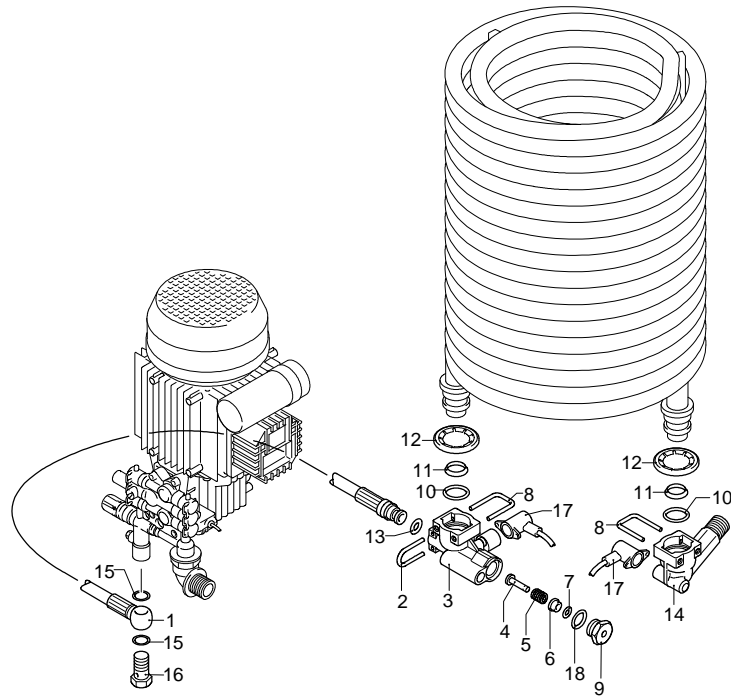

Model 4590

Version:

Serial number:

Code: **24426**

03/06/2014

Validity	Pos.	Code	Description	Q
	1	3521470	Pipe	1
	2	3520490	Fork	1
	3	3520420	Fitting	1
	4	3520430	Piston	1
	5	3520440	Spring	1
	6	3520450	Bushing	1
	7	3520460	O-ring	1
	8	3520510	Fork	2
	9	3520480	Plug	1
	10	3520500	O-ring	2
	11	3520540	Ring	2
	12	3520240	Washer	2
	13	3520410	O-ring	1
	14	3520530	Fitting	1
	15	3520580	Washer	1
	16	3520570	Screw	1
	17	3520930	Thermostat	2
	18	3520470	O-ring	1

Model 4590

Version:

Serial number:

Code: **24426**

03/06/2014

Validity	Pos.	Code	Description	Q
	1	3520270	Knob	1
	2	3520280	Shim	1
	3	3520300	Element	1
	4	3520290	O-ring	1
	5	3520340	O-ring	1
	6	3520350	Fuse holder	1
	7	3520850	Switch	1
	8	3520840	Board	1