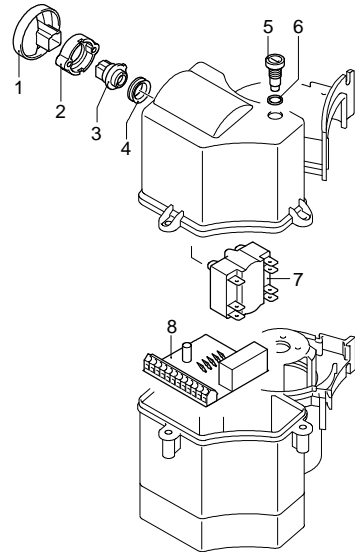

Model 4590

Version:

Serial number:

Code: **24426**

03/06/2014

Validity	Pos.	Code	Description	Q
	1	3521470	Pipe	1
	2	3520490	Fork	1
	3	3520420	Fitting	1
	4	3520430	Piston	1
	5	3520440	Spring	1
	6	3520450	Bushing	1
	7	3520460	O-ring	1
	8	3520510	Fork	2
	9	3520480	Plug	1
	10	3520500	O-ring	2
	11	3520540	Ring	2
	12	3520240	Washer	2
	13	3520410	O-ring	1
	14	3520530	Fitting	1
	15	3520580	Washer	1
	16	3520570	Screw	1
	17	3520930	Thermostat	2
	18	3520470	O-ring	1

Model 4590

Version:

Serial number:

Code: **24426**

03/06/2014

Validity	Pos.	Code	Description	Q
	1	3520270	Knob	1
	2	3520280	Shim	1
	3	3520300	Element	1
	4	3520290	O-ring	1
	5	3520340	O-ring	1
	6	3520350	Fuse holder	1
	7	3520850	Switch	1
	8	3520840	Board	1